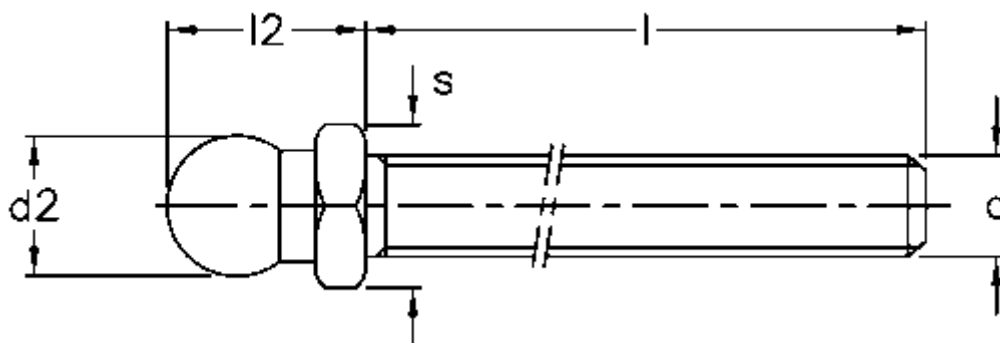

Varenummer: 2310302125
Beskrivelse: E+G Justérskrue, Forzinket stål
SM-14-M8x68

Mål

$d = M8$
 $d_2 = 13.9$
 $l = 68$
 $l_2 = 20$
 $s = 14$